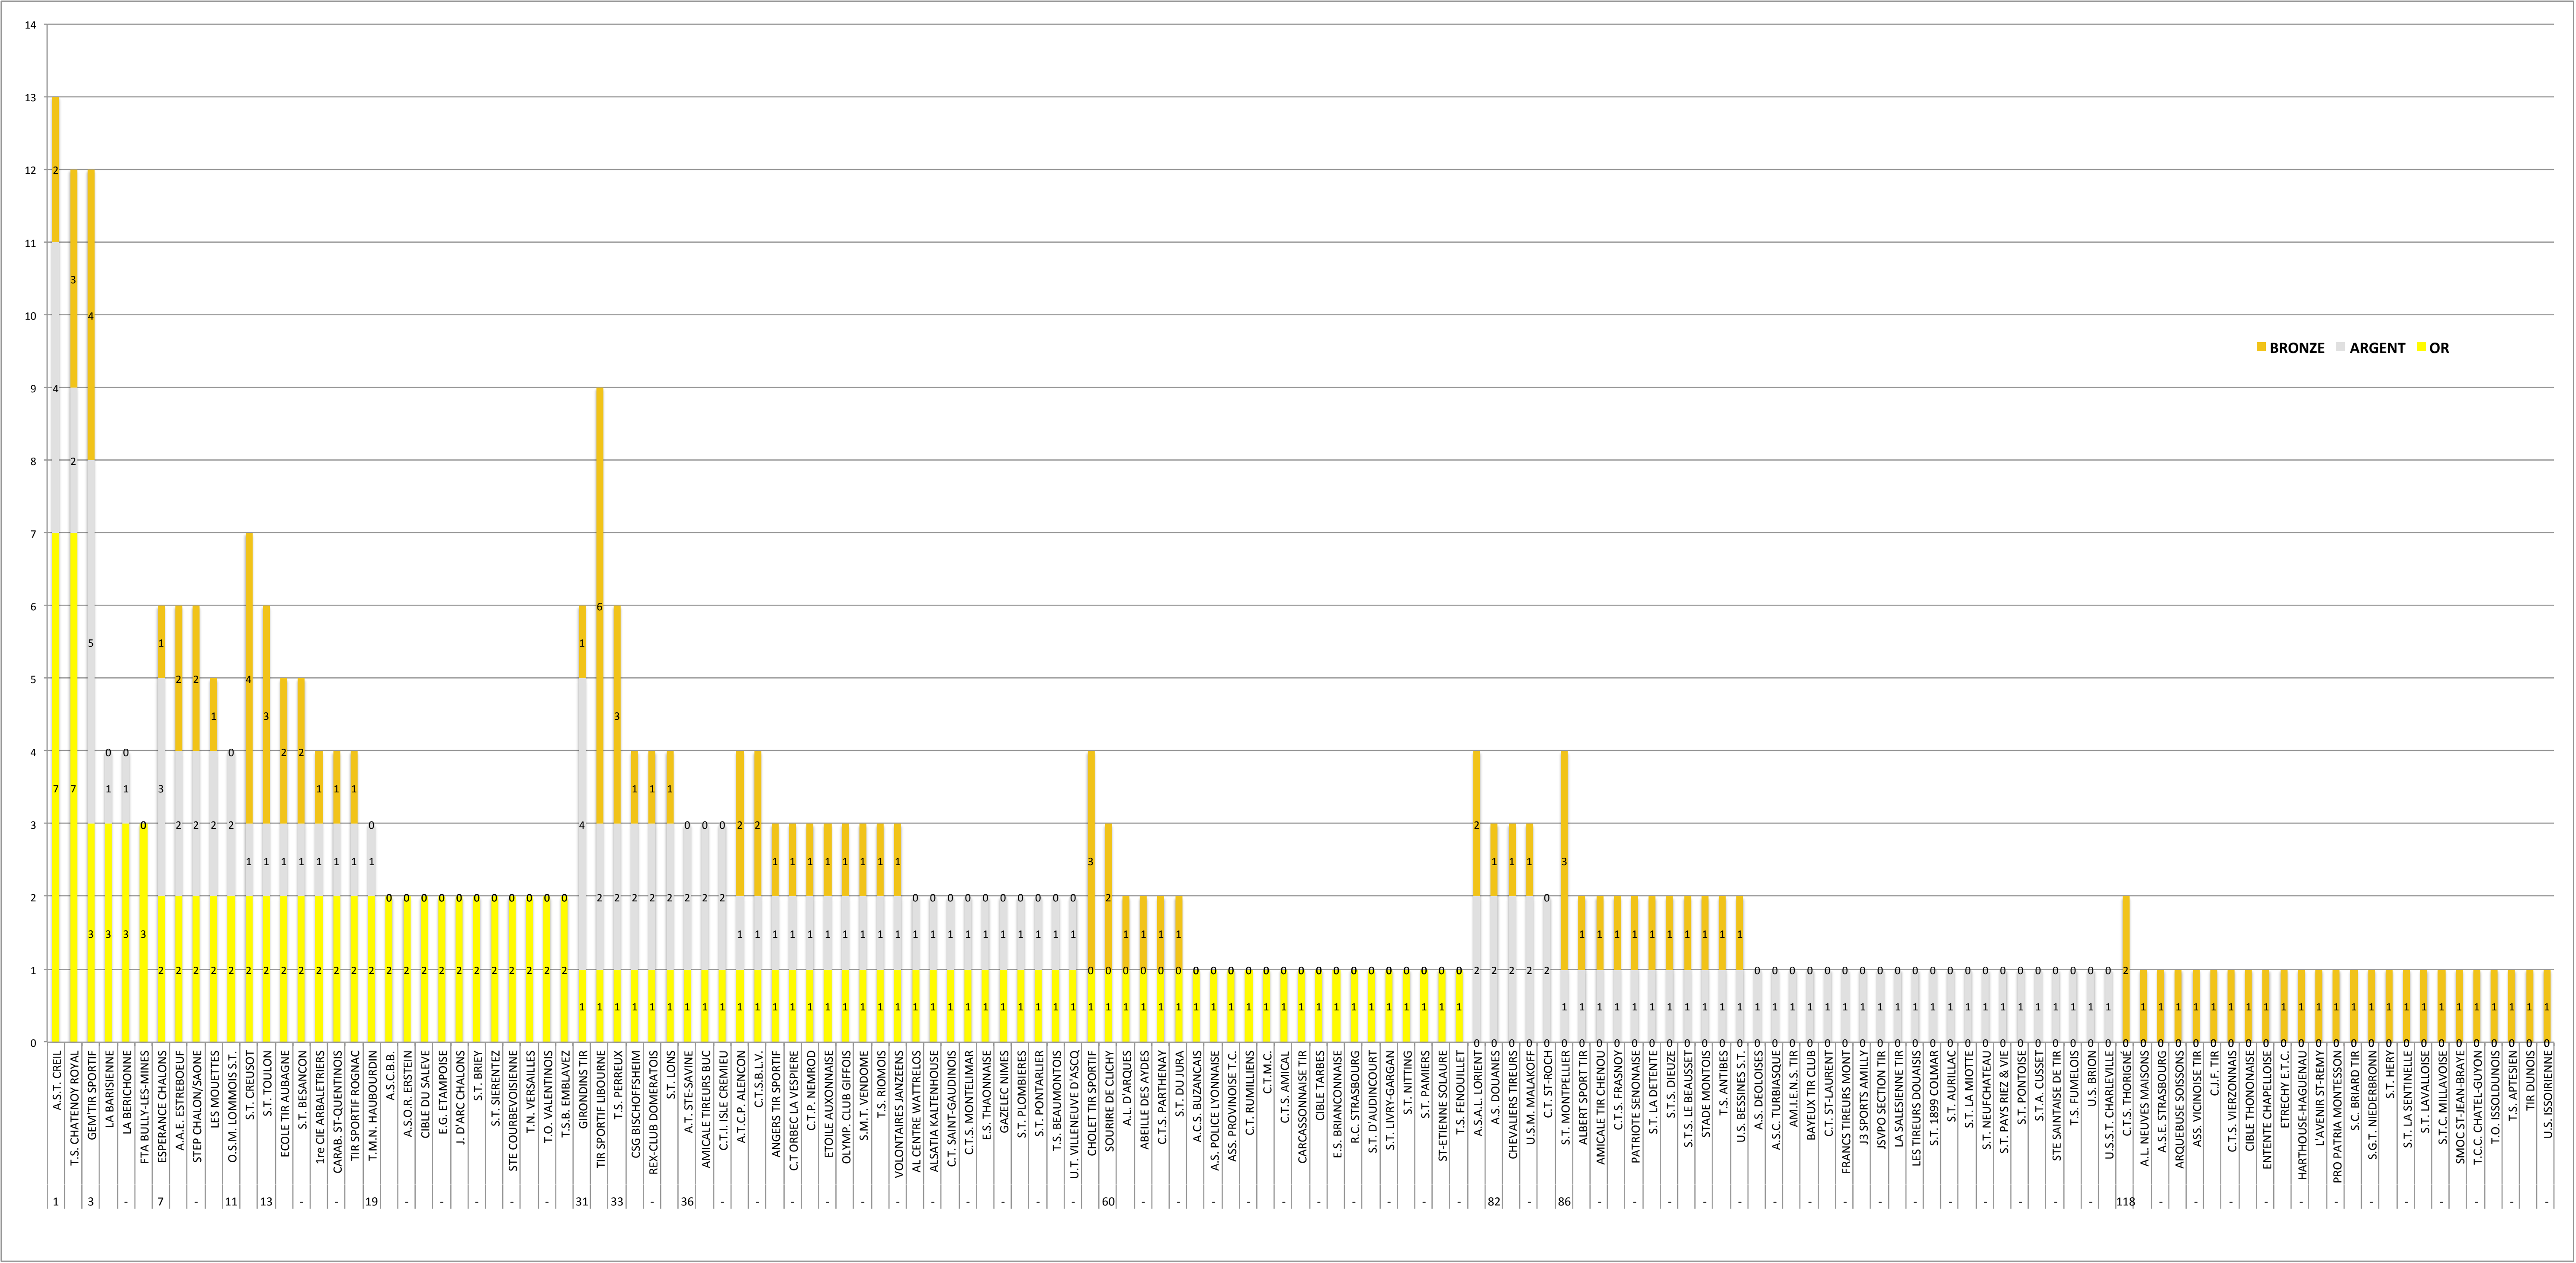

TABLEAU DES MÉDAILLES PAR LIGUE

CHAMPIONNAT DE FRANCE 10/18 MÈTRES 2018

CLASSEMENT FINAL

CLASSEMENT	LIGUE	OR	ARGENT	BRONZE
1	ILE DE FRANCE	16	10	14
2	BOURGOGNE	12	7	12
3	PICARDIE	11	9	7
4	PROVENCE	10	9	9
5	NORD/PAS-DE-CALAIS	10	7	2
6	DAUPHINE-SAVOIE	9	8	4
7	LORRAINE	8	5	2
8	ALSACE	7	6	5
9	CENTRE-VAL DE LOIRE	6	5	8
10	CHAMPAGNE	5	7	1
11	FRANCHE-COMTE	5	3	3
12	AUVERGNE	4	5	4
13	MIDI-PYRENEES	4	1	1
14	AQUITAINE	3	11	9
15	POITOU-CHARENTES	3	4	5
16	LANGUEDOC ROUSSILLON	3	4	3
17	COTE D'AZUR	2	4	5
18	NORMANDIE	2	3	4
19	PAYS DE LA LOIRE	2	2	5
20	LYONNAIS	2	0	0
21	BRETAGNE	1	3	3
22	LIMOUSIN	0	1	1